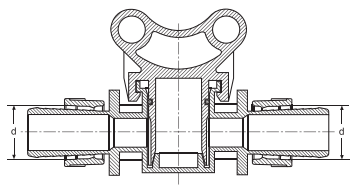

MİNİ VANA YÜZÜKLÜ YASSI

MINI VALVE TAPE (WITH RING)
МИНИ-КРАН ДЛЯ КАПЕЛЬНОЙ ЛЕНТЫ (С КОЛЬЦОМ)
وصلة تنقيط مسطحة صمام أفقي مع حلقة