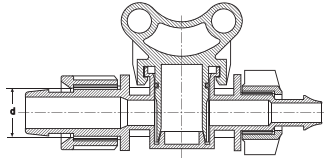

MİNİ VANA YASSI DAMLAMA - CONTASIZ ÇIKIŞ

MINI VALVE TAPE - OFFTAKE WITHOUT GASKET

МИНИ-КРАН КАПЕЛЬНАЯ ЛЕНТА - ПОДЖИМ

وصلة تنقيط مسطحة لصمام صغير أفقي - مسرب