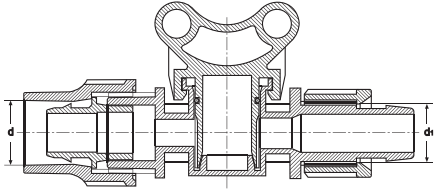

MİNİ VANA KİLİTLİ BAĞLANTI - DAMLAMA

MINI VALVE LOCK TYPE - DRIPLINE

МИНИ-КРАН С ЗАМКОМ - ТРУБА ДЛЯ КАПЕЛЬНОГО ПОЛИВА

صمام صغير للقفل - خط التنقيط