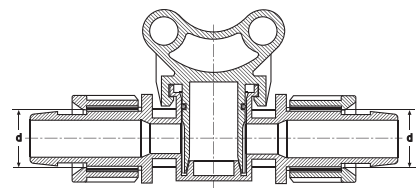

KOD CODE	d x d₁ SIZE-mm	AMBALAJ ADEDİ PACKING QUANTITY	KOLİ ADEDİ BOX QUANTITY	ÇUVAL ADEDİ SACK QUANTITY
118922	16 x 16	50	850	1100
118924	16 x 20	50	800	1100
118944	20 x 20	50	750	1000