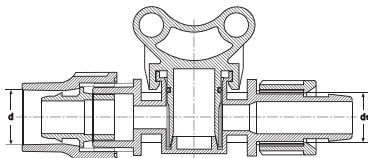

MİNİ VANA YASSI DAMLAMA - CONTASIZ ÇIKIŞ

MINI VALVE TAPE - OFFTAKE WITHOUT GASKET

МИНИ-КРАН КАПЕЛЬНАЯ ЛЕНТА - ПОДЖИМ

وصلة تنقيط مسطحة لصمام صغير أفقي - مسرب

KOD CODE	d x d ₁ SIZE-mm	AMBALAJ ADEDİ PACKING QUANTITY	KOLİ ADEDİ BOX QUANTITY	ÇUVAL ADEDİ SACK QUANTITY
119022	16 x 17	50	600	850
119024	16 x 22	50	550	750
119042	20 x 17	50	600	850
119044	20 x 22	50	500	700

MİNİ VANA KİLİTLİ BAĞLANTI - YASSI DAMLAMA

MINI VALVE LOCK TYPE - TAPE

МИНИ-КРАН ЗАМОК - КАПЕЛЬНАЯ ЛЕНТА

صمام صغير للقفل - وصلة تنقيط مسطحة أفقية

YASSI DAMLA SULAMA MİNİ VANALAR (DN 8) / TAPE MINI VALVES (DN 8)