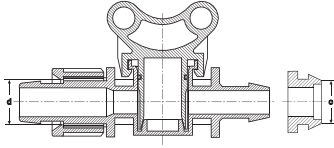

MİNİ VANA YASSI DAMLAMA - GROMMET

MINI VALVE TAPE - GROMMET

МИНИ-КРАН КАПЕЛЬНАЯ ЛЕНТА - УПЛОТНИТЕЛЬНОЕ КОЛЬЦО

وصلة تنقيط مسطحة لصمام صغير أفقي - حلقة للتثبيت