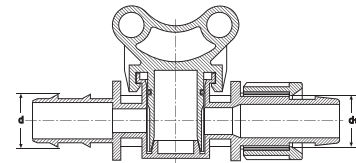

KOD CODE	d x d₁ SIZE-mm	AMBALAJ ADEDİ PACKING QUANTITY	KOLİ ADEDİ BOX QUANTITY	ÇUVAL ADEDİ SACK QUANTITY
119222	16 x 17	50	900	1200
119224	16 x 22	50	750	1000
119242	20 x 17	50	900	1150
119244	20 x 22	50	700	950
119254	25 x 22	50	700	900