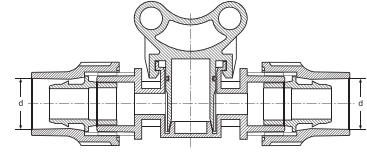

DAMLA SULAMA MİNİ VANALAR (DN 8) / DRIPLINE MINI VALVES (DN 8)

KOD CODE	d x d SIZE-mm	AMBALAJ ADEDİ PACKING QUANTITY	KOLİ ADEDİ BOX QUANTITY	ÇUVAL ADEDİ SACK QUANTITY
11122	16 x 16	50	500	650
11142	20 x 16	50	500	650
11144	20 x 20	50	500	600

KOD CODE	d x G SIZE-mm	AMBALAJ ADEDİ PACKING QUANTITY	KOLİ ADEDİ BOX QUANTITY	ÇUVAL ADEDİ SACK QUANTITY
11221	16 x 1/2"	50	700	900
11222	16 x 3/4"	50	650	850
11241	20 x 1/2"	50	700	900
11242	20 x 3/4"	50	650	850

KOD CODE	G x G SIZE-mm	AMBALAJ ADEDİ PACKING QUANTITY	KOLİ ADEDİ BOX QUANTITY	ÇUVAL ADEDİ SACK QUANTITY
11311	1/2" x 1/2"	50	1050	1300
11321	3/4" x 1/2"	50	1000	1200
11322	3/4" x 3/4"	50	900	1100

MİNİ VANA KİLİTLİ BAĞLANTI

MINI VALVE LOCK TYPE
MİNİ-KRAH C ZAMKOM

صمام صغير للقفل

MİNİ VANA KİLİTLİ BAĞLANTI - ERKEK

MINI VALVE LOCK TYPE - MALE
MİNİ-KRAH C ZAMKOM - «ШТУЦЕР»

صمام صغير للقفل = ذكر

MİNİ VANA ERKEK

MINI VALVE MALE
MİNİ-KRAH «ШТУЦЕР»

صمام صغير = ذكر

صمام صغير لخط التنقيط / MİNİ-KRAH Y İÇİN DAMLA SÖZMEK İÇİN VANALAR