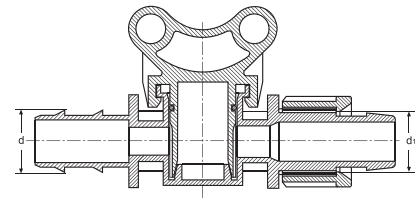

KOD CODE	d x d₁ SIZE-mm	AMBALAJ ADEDİ PACKING QUANTITY	KOLİ ADEDİ BOX QUANTITY	ÇUVAL ADEDİ SACK QUANTITY
118822	16 x 16	50	1000	1200
118824	16 x 20	50	800	1100
118842	20 x 16	50	550	1000
118844	20 x 20	50	550	1000