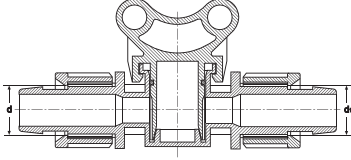

MİNİ VANA DAMLAMA - YASSI DAMLAMA

MINI VALVE DRIPLINE - TAPE

МИНИ-КРАН ДЛЯ ТРУБЫ КАПЕЛЬНОГО ПОЛИВА - КАПЕЛЬНАЯ ЛЕНТА

خط تنقيط لصمام صغير = وصلة تنقيط مسطحة أفقية