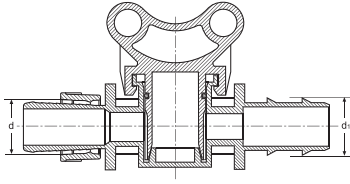

MİNİ VANA YÜZÜKLÜ YASSI - KURTAĞZI

MINI VALVE TAPE (WITH RING) - BARBED
МИНИ-КРАН КАПЕЛЬНАЯ ЛЕНТА (С КОЛЬЦОМ) – РЕБРИСТЫЙ
وصلة تنقيط مسطحة صمام صغير أفقي مع حلقة - متشعب