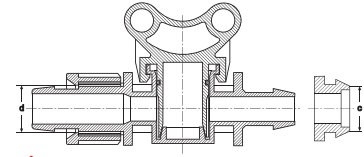

DAMLA SULAMA MİNİ VANALAR (DN 8) / DRIPLINE MINI VALVES (DN 8)

صمام صغير لخط التنقيط / ميني-كران للخط التنقيط / ميني-كران للخط التنقيط / ميني-كران للخط التنقيط

MİNİ VANA DAMLAMA - GROMMET

MINI VALVE DRIPLINE - GROMMET
МИНИ-КРАН ДЛЯ ТРУБЫ КАПЕЛЬНОГО ПОЛИВА -
УПЛОТНИТЕЛЬНОЕ КОЛЬЦО
خط تنقيط لصمام صغير - حلقة للتثبيت

MİNİ VANA DAMLAMA - CONTASIZ ÇIKIŞ

MINI VALVE DRIPLINE - OFFTAKE WITHOUT GASKET
МИНИ-КРАН ДЛЯ ТРУБЫ КАПЕЛЬНОГО ПОЛИВА - ПОДЖИМ
خط تنقيط لصمام صغير - مسرب

MİNİ VANA CONTASIZ ÇIKIŞ

MINI VALVE OFFTAKE WITHOUT GASKET
МИНИ-КРАН С ПОДЖИМОМ
مسرب صمام صغير

KOD CODE	d x c SIZE-mm	AMBALAJ ADEDİ PACKING QUANTITY	KOLİ ADEDİ BOX QUANTITY	ÇUVAL ADEDİ SACK QUANTITY
118422	16 x 16	50	900	1200
118442	20 x 16	50	900	1200
118444	20 x 20	50	800	1000

KOD CODE	d SIZE-mm	AMBALAJ ADEDİ PACKING QUANTITY	KOLİ ADEDİ BOX QUANTITY	ÇUVAL ADEDİ SACK QUANTITY
118462	16	50	800	1100
118482	20	50	800	1000

KOD CODE	EBAT SIZE-mm	AMBALAJ ADEDİ PACKING QUANTITY	KOLİ ADEDİ BOX QUANTITY	ÇUVAL ADEDİ SACK QUANTITY
118499	12	50	1000	1200