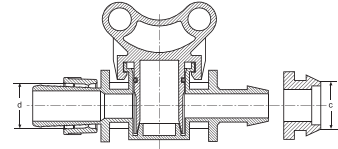

MİNİ VANA YÜZÜKLÜ YASSI - GROMMET

MINI VALVE TAPE (WITH RING) - GROMMET
МИНИ-КРАН КАПЕЛЬНАЯ ЛЕНТА (С КОЛЬЦОМ) – УПЛОТНИТЕЛЬНОЕ КОЛЬЦО
وصلة تنقيط مسطحة صمام صغير مع حلقة - حلقة للتثبيت