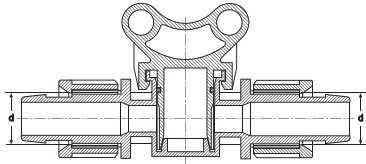

MİNİ VANA YASSI DAMLAMA

MINI VALVE TAPE

МИНИ-КРАН ДЛЯ КАПЕЛЬНОЙ ЛЕНТЫ

وصلة تنقيط مسطحة صمام صغير أفقي