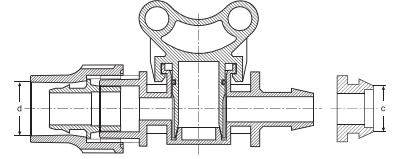

KOD CODE	d SIZE-mm	AMBALAJ ADEDİ PACKING QUANTITY	KOLİ ADEDİ BOX QUANTITY	ÇUVAL ADEDİ SACK QUANTITY
118162	16	50	700	850
118182	20	50	600	850