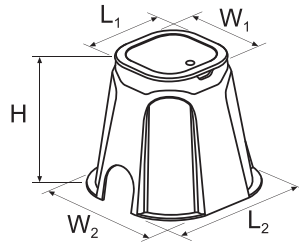

VANA KUTUSU

VALVE BOX
клапанная коробка
مربع صمام

KOD CODE	EBAT SIZE	AMBALAJ ADEDİ PACKING QUANTITY	ÇUVAL ADEDİ SACK QUANTITY	PALET ADEDİ PALLET QUANTITY
73006	6"	1	36	600
YÜKSEKLİK / HEIGHT		UZUNLUK / LENGTH		GENİŞLİK / WIDTH
H (mm)	L₁ (mm)	L₂ (mm)	W₁ (mm)	W₂ (mm)
235	163	260	163	260