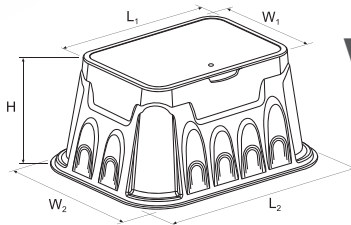

VANA KUTUSU

VALVE BOX
клапанная коробка
مربع صمام

KOD CODE	EBAT SIZE	AMBALAJ ADEDİ PACKING QUANTITY	ÇUVAL ADEDİ SACK QUANTITY	PALET ADEDİ PALLET QUANTITY
73010	10"	1	15	342
YÜKSEKLİK / HEIGHT		UZUNLUK / LENGTH		GENİŞLİK / WIDTH
H (mm)	L ₁ (mm)	L ₂ (mm)	W ₁ (mm)	W ₂ (mm)
275	240	375	240	375

VANA KUTUSU

VALVE BOX
клапанная коробка
مربع صمام

KOD CODE	EBAT SIZE	AMBALAJ ADEDİ PACKING QUANTITY	ÇUVAL ADEDİ SACK QUANTITY	PALET ADEDİ PALLET QUANTITY
73012	12"	1	10	186
YÜKSEKLİK / HEIGHT		UZUNLUK / LENGTH		GENİŞLİK / WIDTH
H (mm)	L ₁ (mm)	L ₂ (mm)	W ₁ (mm)	W ₂ (mm)
310	385	553	255	420