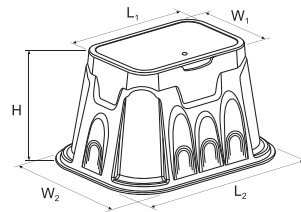

TS 13716

VANA KUTUSU

VALVE BOX
клапанная коробка
مربع صمام

KOD CODE	EBAT SIZE	AMBALAJ ADEDİ PACKING QUANTITY	ÇUVAL ADEDİ SACK QUANTITY	PALET ADEDİ PALLET QUANTITY
73006	6"	1	36	600
YÜKSEKLİK / HEIGHT		UZUNLUK / LENGTH		GENİŞLİK / WIDTH
H (mm)	L ₁ (mm)	L ₂ (mm)	W ₁ (mm)	W ₂ (mm)
235	163	260	163	260

VANA KUTUSU

VALVE BOX
клапанная коробка
مربع صمام

KOD CODE	EBAT SIZE	AMBALAJ ADEDİ PACKING QUANTITY	ÇUVAL ADEDİ SACK QUANTITY	PALET ADEDİ PALLET QUANTITY
73010	10"	1	15	342
YÜKSEKLİK / HEIGHT		UZUNLUK / LENGTH		GENİŞLİK / WIDTH
H (mm)	L ₁ (mm)	L ₂ (mm)	W ₁ (mm)	W ₂ (mm)
275	240	375	240	375