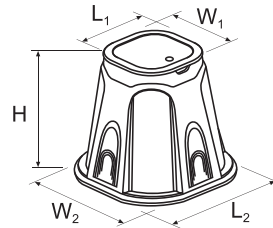

TS 13716

VANA KUTUSU

VALVE BOX
клапанная коробка
مربع صمام

KOD CODE	EBAT SIZE	AMBALAJ ADEDİ PACKING QUANTITY	ÇUVAL ADEDİ SACK QUANTITY	PALET ADEDİ PALLET QUANTITY
73006	6"	1	36	600
YÜKSEKLİK / HEIGHT		UZUNLUK / LENGTH		GENİŞLİK / WIDTH
H (mm)	L ₁ (mm)	L ₂ (mm)	W ₁ (mm)	W ₂ (mm)
235	163	260	163	260

VANA KUTUSU

VALVE BOX
клапанная коробка
مربع صمام

KOD CODE	EBAT SIZE	AMBALAJ ADEDİ PACKING QUANTITY	ÇUVAL ADEDİ SACK QUANTITY	PALET ADEDİ PALLET QUANTITY
73010	10"	1	15	342
YÜKSEKLİK / HEIGHT		UZUNLUK / LENGTH		GENİŞLİK / WIDTH
H (mm)	L ₁ (mm)	L ₂ (mm)	W ₁ (mm)	W ₂ (mm)
275	240	375	240	375