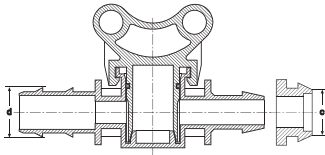

MİNİ VANA KURTAĞZI - GROMMET

MINI VALVE BARBED - GROMMET

МИНИ-КРАН РЕБРИСТЫЙ - УПЛОТНИТЕЛЬНОЕ КОЛЬЦО

تعشيقه صمام صغير - حلقة للتثبيت

KOD CODE	d x c SIZE-mm	AMBALAJ ADEDİ PACKING QUANTITY	KOLİ ADEDİ BOX QUANTITY	ÇUVAL ADEDİ SACK QUANTITY
120382	25 x 20	25	400	550