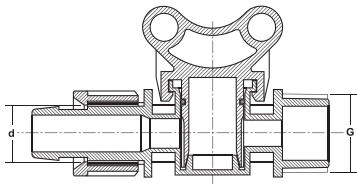

## MİNİ VANA YASSI DAMLAMA

MINI VALVE TAPE

МИНИ-КРАН ДЛЯ КАПЕЛЬНОЙ ЛЕНТЫ  
وصلة تنقيط مسطحة صمام صغير أفقي

| KOD<br>CODE | d x d<br>SIZE-mm | AMBALAJ ADEDİ<br>PACKING QUANTITY | KOLİ ADEDİ<br>BOX QUANTITY | ÇUVAL ADEDİ<br>SACK QUANTITY |
|-------------|------------------|-----------------------------------|----------------------------|------------------------------|
| 120722      | 22 x 22          | 25                                | 350                        | 450                          |
| 120733      | 25 x 25          | 25                                | 300                        | 400                          |

## MİNİ VANA YASSI DAMLAMA - ERKEK

MINI VALVE TAPE - MALE

МИНИ КРАН (ЗЕЛЁНЫЙ) ЛЕНТА - РЕЗЬБА

سكر تايب - ذكر

| KOD<br>CODE | d x G<br>SIZE-mm | AMBALAJ ADEDİ<br>PACKING QUANTITY | KOLİ ADEDİ<br>BOX QUANTITY | ÇUVAL ADEDİ<br>SACK QUANTITY |
|-------------|------------------|-----------------------------------|----------------------------|------------------------------|
| 120821      | 22 x 1/2"        | 25                                | 400                        | 550                          |
| 120822      | 22 x 3/4"        | 25                                | 400                        | 500                          |
| 120831      | 25 x 1/2"        | 25                                | 400                        | 500                          |
| 120832      | 25 x 3/4"        | 25                                | 400                        | 500                          |
| 120833      | 25 x 1"          | 25                                | 350                        | 450                          |