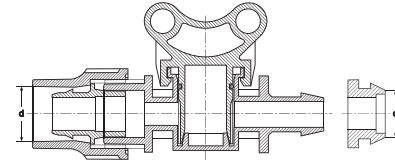

## MİNİ VANA KİLİTLİ BAĞLANTI - KURTAĞZI

MINI VALVE LOCK TYPE - BARBED

МИНИ КРАН (СИНИЙ) - ШТУЦЕР

سكر كبس - راکور قفل

| KOD CODE | d x c SIZE-mm | AMBALAJ ADEDİ PACKING QUANTITY | KOLİ ADEDİ BOX QUANTITY | ÇUVAL ADEDİ SACK QUANTITY |
|----------|---------------|--------------------------------|-------------------------|---------------------------|
| 120172   | 20 x 20       | 25                             | 400                     | 500                       |
| 120182   | 25 x 20       | 25                             | 300                     | 400                       |

## MİNİ VANA KİLİTLİ BAĞLANTI - GROMMET

MINI VALVE LOCK TYPE - GROMMET

МИНИ-КРАН С ЗАМК - УПЛОТНИТЕЛЬНОЕ КОЛЬЦО

صمام صغير للقفل - حلقة للتثبيت

| KOD CODE | d x d SIZE-mm | AMBALAJ ADEDİ PACKING QUANTITY | KOLİ ADEDİ BOX QUANTITY | ÇUVAL ADEDİ SACK QUANTITY |
|----------|---------------|--------------------------------|-------------------------|---------------------------|
| 120222   | 20 x 20       | 25                             | 450                     | 600                       |
| 120232   | 25 x 20       | 25                             | 400                     | 550                       |
| 120233   | 25 x 25       | 25                             | 400                     | 550                       |