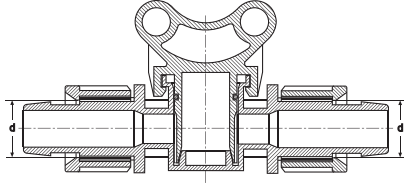

MİNİ VANA YASSI DAMLAMA - ERKEK

MINI VALVE TAPE - MALE

МИНИ КРАН (ЗЕЛЁНЫЙ) ЛЕНТА - РЕЗЬБА

سكر تايب - ذكر

KOD CODE	d x G SIZE-mm	AMBALAJ ADEDİ PACKING QUANTITY	KOLİ ADEDİ BOX QUANTITY	ÇUVAL ADEDİ SACK QUANTITY
120821	22 x 1/2"	25	400	550
120822	22 x 3/4"	25	400	500
120831	25 x 1/2"	25	400	500
120832	25 x 3/4"	25	400	500
120833	25 x 1"	25	350	450