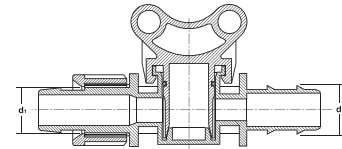

MİNİ VANA DAMLAMA - KURTAĞZI
MINI VALVE DRIPLINE - BARBED
МИНИ КРАН (СИНИЙ) ДЛЯ КАПЕЛЬНЫХ ТРУБОК - ШТУЦЕР
سکر کبس - راکور