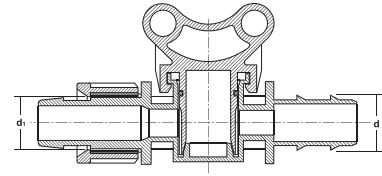

YASSI DAMLA SULAMA MİNİ VANALAR (DN 15) / TAPE MINI VALVES (DN 15)

KOD CODE	d, x d SIZE-mm	AMBALAJ ADEDİ PACKING QUANTITY	KOLİ ADEDİ BOX QUANTITY	ÇUVAL ADEDİ SACK QUANTITY
120922	22 x 20	25	350	500
120923	22 x 25	25	350	500
120932	25 x 20	25	350	500
120933	25 x 25	25	350	450

MİNİ VANA YASSI DAMLAMA - KURTAĞZI

MINI VALVE TAPE - BARBED
МИНИ КРАН (ЗЕЛЁНЫЙ) ЛЕНТА - ШТУЦЕР

سكر تايب - كبس

KOD CODE	d x c SIZE-mm	AMBALAJ ADEDİ PACKING QUANTITY	KOLİ ADEDİ BOX QUANTITY	ÇUVAL ADEDİ SACK QUANTITY
120972	22 x 20	25	350	500
120982	25 x 20	25	400	500

MİNİ VANA YASSI DAMLAMA - GROMMET

MINI VALVE TAPE - GROMMET
МИНИ-КРАН КАПЕЛЬНАЯ ЛЕНТА - УПЛОТНИТЕЛЬНОЕ КОЛЬЦО

وصلة تنقيط مسطحة لصمام صغير أفقي - حلقة للتثبيت

صمام صغير أفقي ذات وصلة تنقيط مسطحة / МИНИ-КРАНЫ ДЛЯ КАПЕЛЬНОЙ ЛЕНТЫ