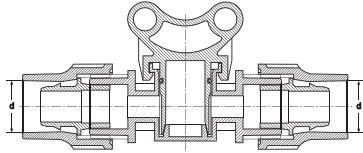

## MİNİ VANA ERKEK

MINI VALVE MALE  
МИНИ-КРАН «ШТУЦЕР»

صمام صغير - ذكر

| KOD CODE | G x G SIZE-mm   | AMBALAJ ADEDİ PACKING QUANTITY | KOLİ ADEDİ BOX QUANTITY | ÇUVAL ADEDİ SACK QUANTITY |
|----------|-----------------|--------------------------------|-------------------------|---------------------------|
| 120011   | 1/2" x 1/2"     | 25                             | 500                     | 650                       |
| 120021   | 3/4" x 1/2"     | 25                             | 500                     | 650                       |
| 120022   | 3/4" x 3/4"     | 25                             | 500                     | 650                       |
| 120031   | 1" x 1/2"       | 25                             | 400                     | 600                       |
| 120032   | 1" x 3/4"       | 25                             | 400                     | 550                       |
| 120033   | 1" x 1"         | 25                             | 400                     | 500                       |
| 120034   | 1 1/4" x 1 1/4" | 25                             | 300                     | 375                       |

## MİNİ VANA KİLİTLİ BAĞLANTI

MINI VALVE LOCK TYPE  
МИНИ-КРАН С ЗАМКОМ

صمام صغير للقفل

| KOD CODE | d x d SIZE-mm | AMBALAJ ADEDİ PACKING QUANTITY | KOLİ ADEDİ BOX QUANTITY | ÇUVAL ADEDİ SACK QUANTITY |
|----------|---------------|--------------------------------|-------------------------|---------------------------|
| 120044   | 20 x 20       | 25                             | 300                     | 400                       |
| 120054   | 25 x 20       | 25                             | 275                     | 375                       |
| 120055   | 25 x 25       | 25                             | 250                     | 325                       |
| 120066   | 32 x 32       | 10                             | 160                     | 220                       |