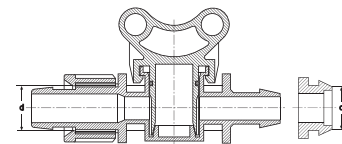

MİNİ VANA DAMLAMA - GROMMET
MINI VALVE DRIPLINE - GROMMET
МИНИ-КРАН ДЛЯ ТРУБЫ КАПЕЛЬНОГО ПОЛИВА - УПЛОТНИТЕЛЬНОЕ КОЛЬЦО
خط تنقيط لصمام صغير - حلقة للتثبيت