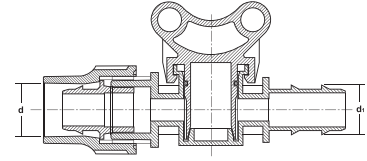

MİNİ VANA KİLİTLİ BAĞLANTI - KURTAĞZI

MINI VALVE LOCK TYPE - BARBED

МИНИ КРАН (СИНИЙ) - ШТУЦЕР

سكر كبس - راکور قفل

KOD CODE	d x c SIZE-mm	AMBALAJ ADEDİ PACKING QUANTITY	KOLİ ADEDİ BOX QUANTITY	ÇUVAL ADEDİ SACK QUANTITY
120172	20 x 20	25	400	500
120182	25 x 20	25	300	400