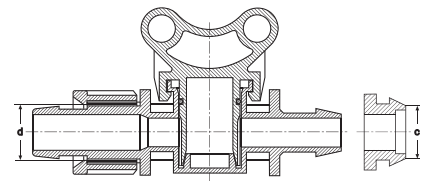

صمام صغير أفقي ذات وصلة تنقيط مسطحة / МИНИ-КРАНЫ ДЛЯ КАПЕЛЬНОЙ ЛЕНТЫ