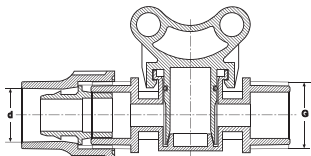

KOD CODE	d x G SIZE-mm	AMBALAJ ADEDİ PACKING QUANTITY	KOLİ ADEDİ BOX QUANTITY	ÇUVAL ADEDİ SACK QUANTITY
120121	20 x 1/2"	25	400	500
120122	20 x 3/4"	25	400	500
120131	25 x 1/2"	25	300	400
120132	25 x 3/4"	25	300	400
120133	25 x 1"	25	300	400