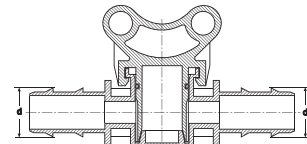

MİNİ VANA KURTAĞZI

MINI VALVE BARBED

МИНИ-КРАН РЕБРИСТЫЙ

تعشيقه صمام صغير