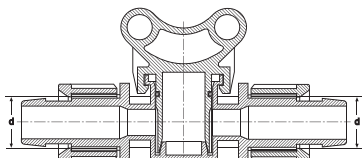

KOD CODE	d x d SIZE-mm	AMBALAJ ADEDİ PACKING QUANTITY	KOLİ ADEDİ BOX QUANTITY	ÇUVAL ADEDİ SACK QUANTITY
120422	20 x 20	25	400	500