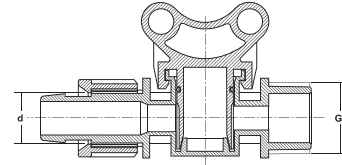

MİNİ VANA DAMLAMA - ERKEK
MINI VALVE DRIPLINE - MALE
МИНИ КРАН (СИНИЙ) ДЛЯ КАПЕЛЬНЫХ ТРУБОК - РЕЗЬБА
سکر ذکر - راکور