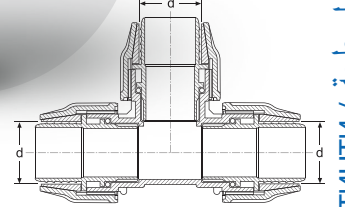

LAYFLAT EK PARÇALARI / LAYFLAT FITTINGS

قطع إضافية للتجهيزات المسطحة / LAYFLAT ФИТИНГИ

KOD CODE	EBAT / SIZE d x d x d	AMBALAJ ADEDİ PACKING QUANTITY	KOLİ ADEDİ BOX QUANTITY	ÇUVAL ADEDİ SACK QUANTITY
71455	2" x 2" x 2"	4	28	28
71466	2 1/2" x 2 1/2" x 2 1/2"	3	15	15
71477	3" x 3" x 3"	1	10	9
71488	4" x 4" x 4"	1	4	5
71499	5" x 5" x 5"	1	2	3
7149910	6" x 6" x 6"	1	1	2

LAYFLAT TE

LAYFLAT TEE
LAYFLAT ТРОЙНИК
وصلة مسطحة تي

KOD CODE	EBAT / SIZE d x G x d	AMBALAJ ADEDİ PACKING QUANTITY	KOLİ ADEDİ BOX QUANTITY	ÇUVAL ADEDİ SACK QUANTITY
71555	2" x 2" x 2"	4	32	32
71566	2 1/2" x 2 1/2" x 2 1/2"	3	15	18
71577	3" x 3" x 3"	1	12	12
71588	4" x 4" x 4"	1	6	6
71598	5" x 4" x 5"	1	4	5
71599	5" x 5" x 5"	1	4	4
7159908	6" x 4" x 6"	1	2	2
7159909	6" x 5" x 6"	1	2	2