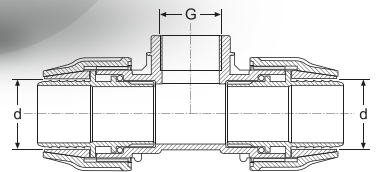

LAYFLAT DIŞİ TE

LAYFLAT FEMALE TEE
LAYFLAT ТРОЙНИК «МУФТА»
وصلة مسطحة تي أنثى