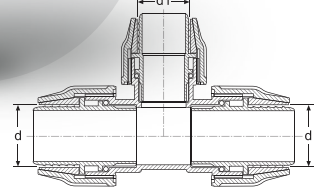

LAYFLAT EK PARÇALARI / LAYFLAT FITTINGS

قطع إضافية للتجهيزات المسطحة / LAYFLAT ФИТИНГИ

KOD CODE	EBAT / SIZE d x d₁ x d	AMBALAJ ADEDİ PACKING QUANTITY	KOLİ ADEDİ BOX QUANTITY	ÇUVAL ADEDİ SACK QUANTITY
72065	2 ½" x 2" x 2 ½"	3	15	18
72076	3" x 2 ½" x 3"	1	11	11
72087	4" x 3" x 4"	1	6	6
72098	5" x 4" x 5"	1	2	4
7209908	6" x 4" x 6"	1	2	2
7209909	6" x 5" x 6"	1	2	2

LAYFLAT REDÜKSİYON TE

LAYFLAT REDUCING TEE

LAYFLAT ПЕРЕХОДНОЙ ТРОЙНИК

تي وصلة مسطحة للتقليص

KOD CODE	EBAT / SIZE d x d₁	AMBALAJ ADEDİ PACKING QUANTITY	KOLİ ADEDİ BOX QUANTITY	ÇUVAL ADEDİ SACK QUANTITY
72165	2 ½" x 2"	6	30	36
72176	3" x 2 ½"	2	18	22
72187	4" x 3"	2	10	12
72198	5" x 4"	1	6	8
7219908	6" x 4"	1	6	5
7219909	6" x 5"	1	4	5