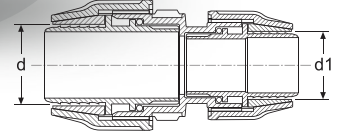

LAYFLAT REDÜKSİYON MANŞON

LAYFLAT REDUCING COUPLING

LAYFLAT ПЕРЕХОДНАЯ МУФТА

حلقة وصل للتقليص لوصلة المسطحة

KOD CODE	EBAT / SIZE d	AMBALAJ ADEDİ PACKING QUANTITY	KOLİ ADEDİ BOX QUANTITY	ÇUVAL ADEDİ SACK QUANTITY
72255	2"	12	84	96
72266	2 ½"	6	54	54
72277	3"	4	32	32
72288	4"	4	16	20
72299	5"	2	12	12
7229910	6"	2	4	6