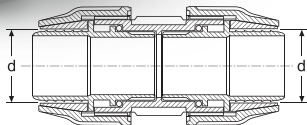

LAYFLAT MANŞON

LAYFLAT COUPLING

ЛАЙФЛАТ МУФТА

حلقة وصل وصلة مسطحة

KOD CODE	EBAT / SIZE d x d	AMBALAJ ADEDİ PACKING QUANTITY	KOLİ ADEDİ BOX QUANTITY	ÇUVAL ADEDİ SACK QUANTITY
71355	2" x 2"	6	42	48
71366	2 1/2" x 2 1/2"	5	25	30
71377	3" x 3"	2	16	18
71388	4" x 4"	2	8	10
71399	5" x 5"	1	6	7
7139910	6" x 6"	1	2	4