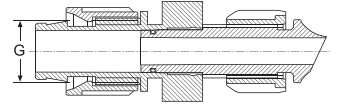

LAYFLAT YASSI DAMLAMA ÇIKIŞ NİPELİ

LAYFLAT TAPE OFFTAKE NIPPLE

LAYFLAT ВЫХОДНОЙ НИПЕЛЬ ДЛЯ КАПЕЛЬНОЙ ЛЕНТЫ

نیل مسرب وصلة تنقيط مسطحة