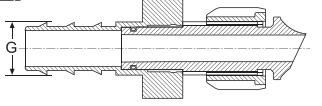

LAYFLAT KURTAĞZI ÇIKIŞ NİPELİ

LAYFLAT BARBED OFFTAKE NIPPLE

LAYFLAT ВЫХОДНОЙ НИПЕЛЬ РЕБРИСТЫЙ

نیل لمسرب تعشيقه مسطح