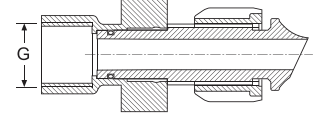

LAYFLAT DIŞLİ ÇIKIŞ NİPELİ

LAYFLAT THREADED OFFTAKE NIPPLE

LAYFLAT ВЫХОДНОЙ НИПЕЛЬ РЕЗЬБОВОЙ

نیل لولبی لمسرب مسطح

KOD CODE	G SIZE-mm	AMBALAJ ADEDİ PACKING QUANTITY	KOLİ ADEDİ BOX QUANTITY	ÇUVAL ADEDİ SACK QUANTITY
72511	16	50	1000	1000
72512	20	50	900	900