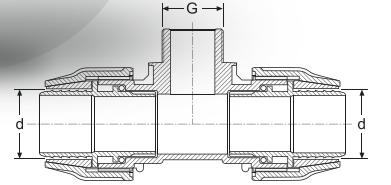

LAYFLAT ERKEK TE

LAYFLAT MALE TEE
LAYFLAT ТРОЙНИК «ШТУЦЕР»
وصلة مسطحة تي ذكر

KOD CODE	EBAT / SIZE d x G x d	AMBALAJ ADEDİ PACKING QUANTITY	KOLİ ADEDİ BOX QUANTITY	ÇUVAL ADEDİ SACK QUANTITY
71655	2" x 2" x 2"	4	24	28
71666	2 1/2" x 2 1/2" x 2 1/2"	3	15	15
71677	3" x 3" x 3"	1	12	11
71688	4" x 4" x 4"	1	5	7
71698	5" x 4" x 5"	1	4	4
71699	5" x 5" x 5"	1	3	4
7169909	6" x 5" x 6"	1	2	2