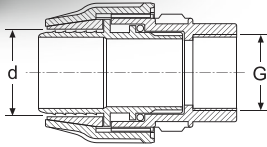

LAYFLAT DIŞİ

LAYFLAT FEMALE ADAPTOR

ЛАЙФЛАТ ПЕРЕХОДНИК «МУФТА»

محول لوصلة مسطحة أنثى

KOD CODE	EBAT / SIZE d x G	AMBALAJ ADEDİ PACKING QUANTITY	KOLİ ADEDİ BOX QUANTITY	ÇUVAL ADEDİ SACK QUANTITY
71255	2" x 2"	10	70	70
71266	2 1/2" x 2 1/2"	6	42	42
71277	3" x 3"	4	28	28
71288	4" x 4"	4	12	16
71298	5" x 4"	2	12	10
71299	5" x 5"	2	8	10
7129909	6" x 5"	2	4	6