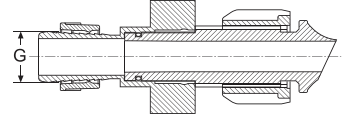

LAYFLAT YASSI DAMLAMA ÇIKIŞ NİPELİ

LAYFLAT TAPE OFFTAKE NIPPLE

LAYFLAT ВЫХОДНОЙ НИПЕЛЬ ДЛЯ КАПЕЛЬНОЙ ЛЕНТЫ

نیل مسرب وصلة تنقيط مسطحة

KOD CODE	G SIZE-mm	AMBALAJ ADEDİ PACKING QUANTITY	KOLİ ADEDİ BOX QUANTITY	ÇUVAL ADEDİ SACK QUANTITY
72541	17	50	1000	1100

LAYFLAT YÜZÜKLÜ YASSI DAMLAMA ÇIKIŞ NİPELİ

LAYFLAT TAPE (WITH RING) OFFTAKE NIPPLE

LAYFLAT ВЫХОДНОЙ НИПЕЛЬ С КОЛЬЦОМ ДЛЯ КАПЕЛЬНОЙ ЛЕНТЫ

نیل وصلة تنقيط مسطحة ذات حلقة

KABLİN ANAHTARI

FITTING SPANNER
соединительный ключ
الوصل مفتاح